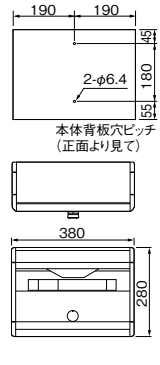

集合住宅、戸建住宅の両方に対応。 静音ダイヤルを採用しているので、操作もしやすい。