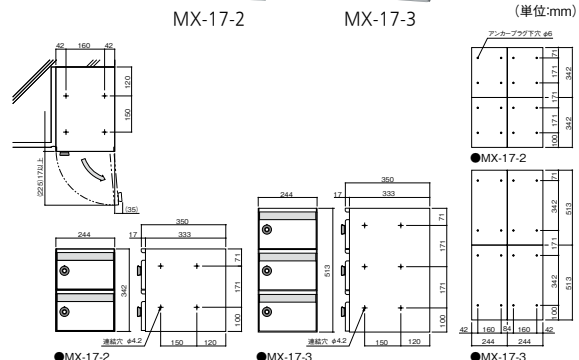

たて型公団タイプのリフォームに。

- たて型公団サイズ(BL品番: A4用標準化対応型/縦型SH)と同サイズ(幅・高さ)のためリフォームの交換作業が容易にできます。
- 標準錠前には、簡単操作で誰にでも自由に解錠番号の設定が可能な可変式ダイヤル錠「myナンバー錠」を採用しました。
- 角2封筒が収納できます。

取寄せ商品 田島メタルワーク メールボックス たて型モデルタイプ

商品コード	仕上	品番	戸数	価格
578-1321	ステンレス	MX-17-2	2段	1台 29,000円 (税抜き)
578-1322	ヘアライン	MX-17-3	3段	1台 43,500円 (税抜き)

●材質: 本体/ステンレスSUS304

運賃 無料(沖縄・離島を除く) 代引不可 お支払い方法が「代引き」のお客様は事前振込みをお願いします。

納期 標準納期 7~10日(メーカー直送) ※取寄せ商品についてはP.869をご一読の上、ご注文をお願いします。

MX-17-2

MX-17-3

最新情報は
こちらから

建築資材

- 物干
- バルコニー・共用部
- 宅配ボックス・ポスト
- 物置
- 鳥獣害対策
- 点検口・床下
- 換気材
- 束・土台パッキン
- 遮熱・防水・気密・断熱
- 玄関まわり・庭
- 袋・シート・養生