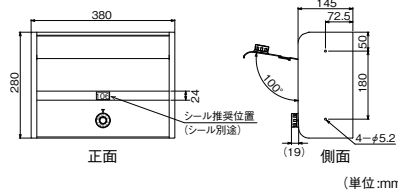

ナスタ ポスト 前入前出 防滴タイプ

商品コード	品番	サイズ(mm)	価格
629-0260	KS-MB621S-L	W380×D145×H280	1台 22,000円 (税抜き)

●材質: 本体/ステンレス、側板/PC樹脂 ●静音大型ダイヤル錠付 ※ダイヤル錠の番号は変更できません。

防滴型でエントランスホールのないアパートや戸建住宅にも設置可能。

シルバー

ブラック

- 屋外でも設置ができる防滴型郵便受けです。

連結使用例

▲ 使用上のご注意

- 完全な防水性能はありません。強い風雨時には郵便物やポスト内部が濡れることがあります。

ダイケン ポステック 防滴薄型タイプ

商品コード	品番	色	サイズ(mm)	価格
776-0040	CSP-106DS	シルバー	W380×D145×H280	1台 23,700円 (税抜き)
776-0041	CSP-106DK	ブラック		

●材質: 本体/ステンレス、側面/PC樹脂、扉/フラップ/アルミ ●静音ダイヤル錠付 ●スノコ、壁面取付ねじ、連結用ねじ・袋ナット付 ※ダイヤル錠の番号は変更できません。

たて型公団タイプのリフォームに。

- たて型公団サイズ(BL品番: A4用標準化対応型/縦型SH)と同サイズ(幅・高さ)のためリフォームの交換作業が容易にできます。
- 標準錠前には、簡単操作で誰にでも自由に解錠番号の設定が可能な可変式ダイヤル錠「myナンバー錠」を採用しました。
- 角2封筒が収納できます。

取寄せ商品 田島メタルワーク メールボックス たて型モデルタイプ

商品コード	仕上	品番	戸数	価格
578-1321	ステンレス	MX-17-2	2段	1台 29,000円 (税抜き)
578-1322	ヘアライン	MX-17-3	3段	1台 43,500円 (税抜き)